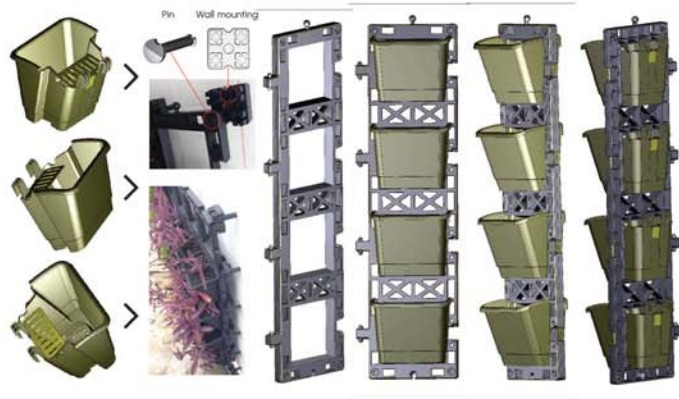

KREEN+ ล้วนแนวทิว DIY

KREEN+ KRIP N GO ประกอบง่าย ติดตั้งได้เอง

ภายใน 1 ชุด ประกอบด้วยกระถางโพลีหรือพีทมิน และชุดประกอบสวน

การประกอบทิวทิว

- ตรวจสอบขนาดผลิตภัณฑ์ให้เหมาะสมกับพื้นที่ หรือตามแบบที่ต้องการก่อนใช้งาน
- กำหนดระยะและพื้นที่ทั้งหมด แล้วจึงกำหนดจำนวนผลิตภัณฑ์ที่จะติดตั้ง โดยเมื่อพื้นที่ด้านข้างเพื่อการเคลื่อนย้ายด้วย
- ก่อนทำการติดตั้งโปรดตรวจสอบความพร้อมว่าสามารถรองรับน้ำหนักผลิตภัณฑ์ พร้อมทั้งน้ำหนักดิน น้ำ และต้นไม้ได้อย่างถาวรหรือไม่
- จากนั้นทำการติดตั้งและยึดผลิตภัณฑ์ด้วยอุปกรณ์มาตรฐานที่แนบมา ในชุดผลิตภัณฑ์ ให้มั่นคงแข็งแรง

ความพิเศษที่แตกต่างของ KREEN+

- นำหนักเบา แข็งแรง ทนทาน
- ทนต่อรังสียูวี โดยแค่เป็นเวลานานก็ไม่กรอบแตกง่าย
- ไม่ขึ้นสนิม น้ำ และความชื้น
- ติดตั้งง่าย สะดวกรวดเร็ว สามารถประกอบได้ด้วยตัวเอง
- สามารถปรับเปลี่ยนรูปแบบสวนได้หลากหลายรูปแบบ ปรับรับเข้ากับขนาดพื้นที่ได้ง่าย

KREEN+ ใช้งานได้หลากหลาย

- ใช้เป็นทางเลือกใหม่ในการจัดสวนให้มีความแตกต่าง
- ใช้ตกแต่งผนังอาคารใหม่และเก่า ทั้งภายในและภายนอก รวมถึงเสาอาคาร
- ใช้จัดสรรพื้นที่เป็นฉากกั้นธรรมชาติ
- ใช้จัดสวนในพื้นที่จำกัด
- ใช้ตกแต่งพื้นที่ว่างแสดงสินค้า และงานพิธีต่างๆ

KREEN+ ดูแลง่ายไม่ต้องรดน้ำบ่อย

กระถาง KREEN+ มีโหนดให้ส่วนเก็บกักน้ำไว้ภายใน เพื่อลดปริมาณการใช้น้ำ โดยเมื่อน้ำเกินจากแนวทิวก็เก็บไว้ น้ำจะถูกระบายไปยังกระถางในล่าง ทำให้ใช้ประโยชน์จากน้ำได้สูงสุด

ระบบ Plant Shading

KREEN+ โถงปลูกพืชและยึด โดยออกแบบชุดป้องกันทิศทางแสงต้นไม้นานาชาติได้ และสามารถปลูกพืชได้เกือบทุกชนิด อาทิ ไม้พุ่ม, ไม้ดอก, ไม้ใบ, ต้นเฟิร์น, พืชมีกลิ่นหอม ฯลฯ