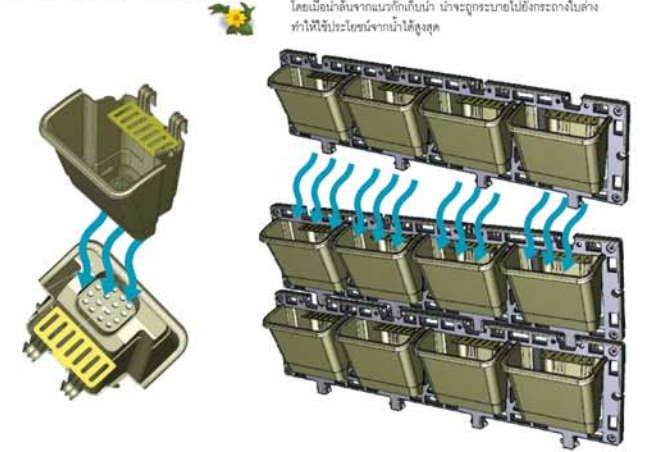

KREEN+ ดูแลง่ายไม่ต้องรดน้ำบ่อย

กระถาง KREEN+ มีโหนดให้ส่วนเก็บกักน้ำไว้ภายใน เพื่อลดปริมาณการใช้น้ำ โดยเมื่อน้ำเกินจากแนวทิวก็เก็บไว้ น้ำจะถูกระบายไปยังกระถางในล่าง ทำให้ใช้ประโยชน์จากน้ำได้สูงสุด